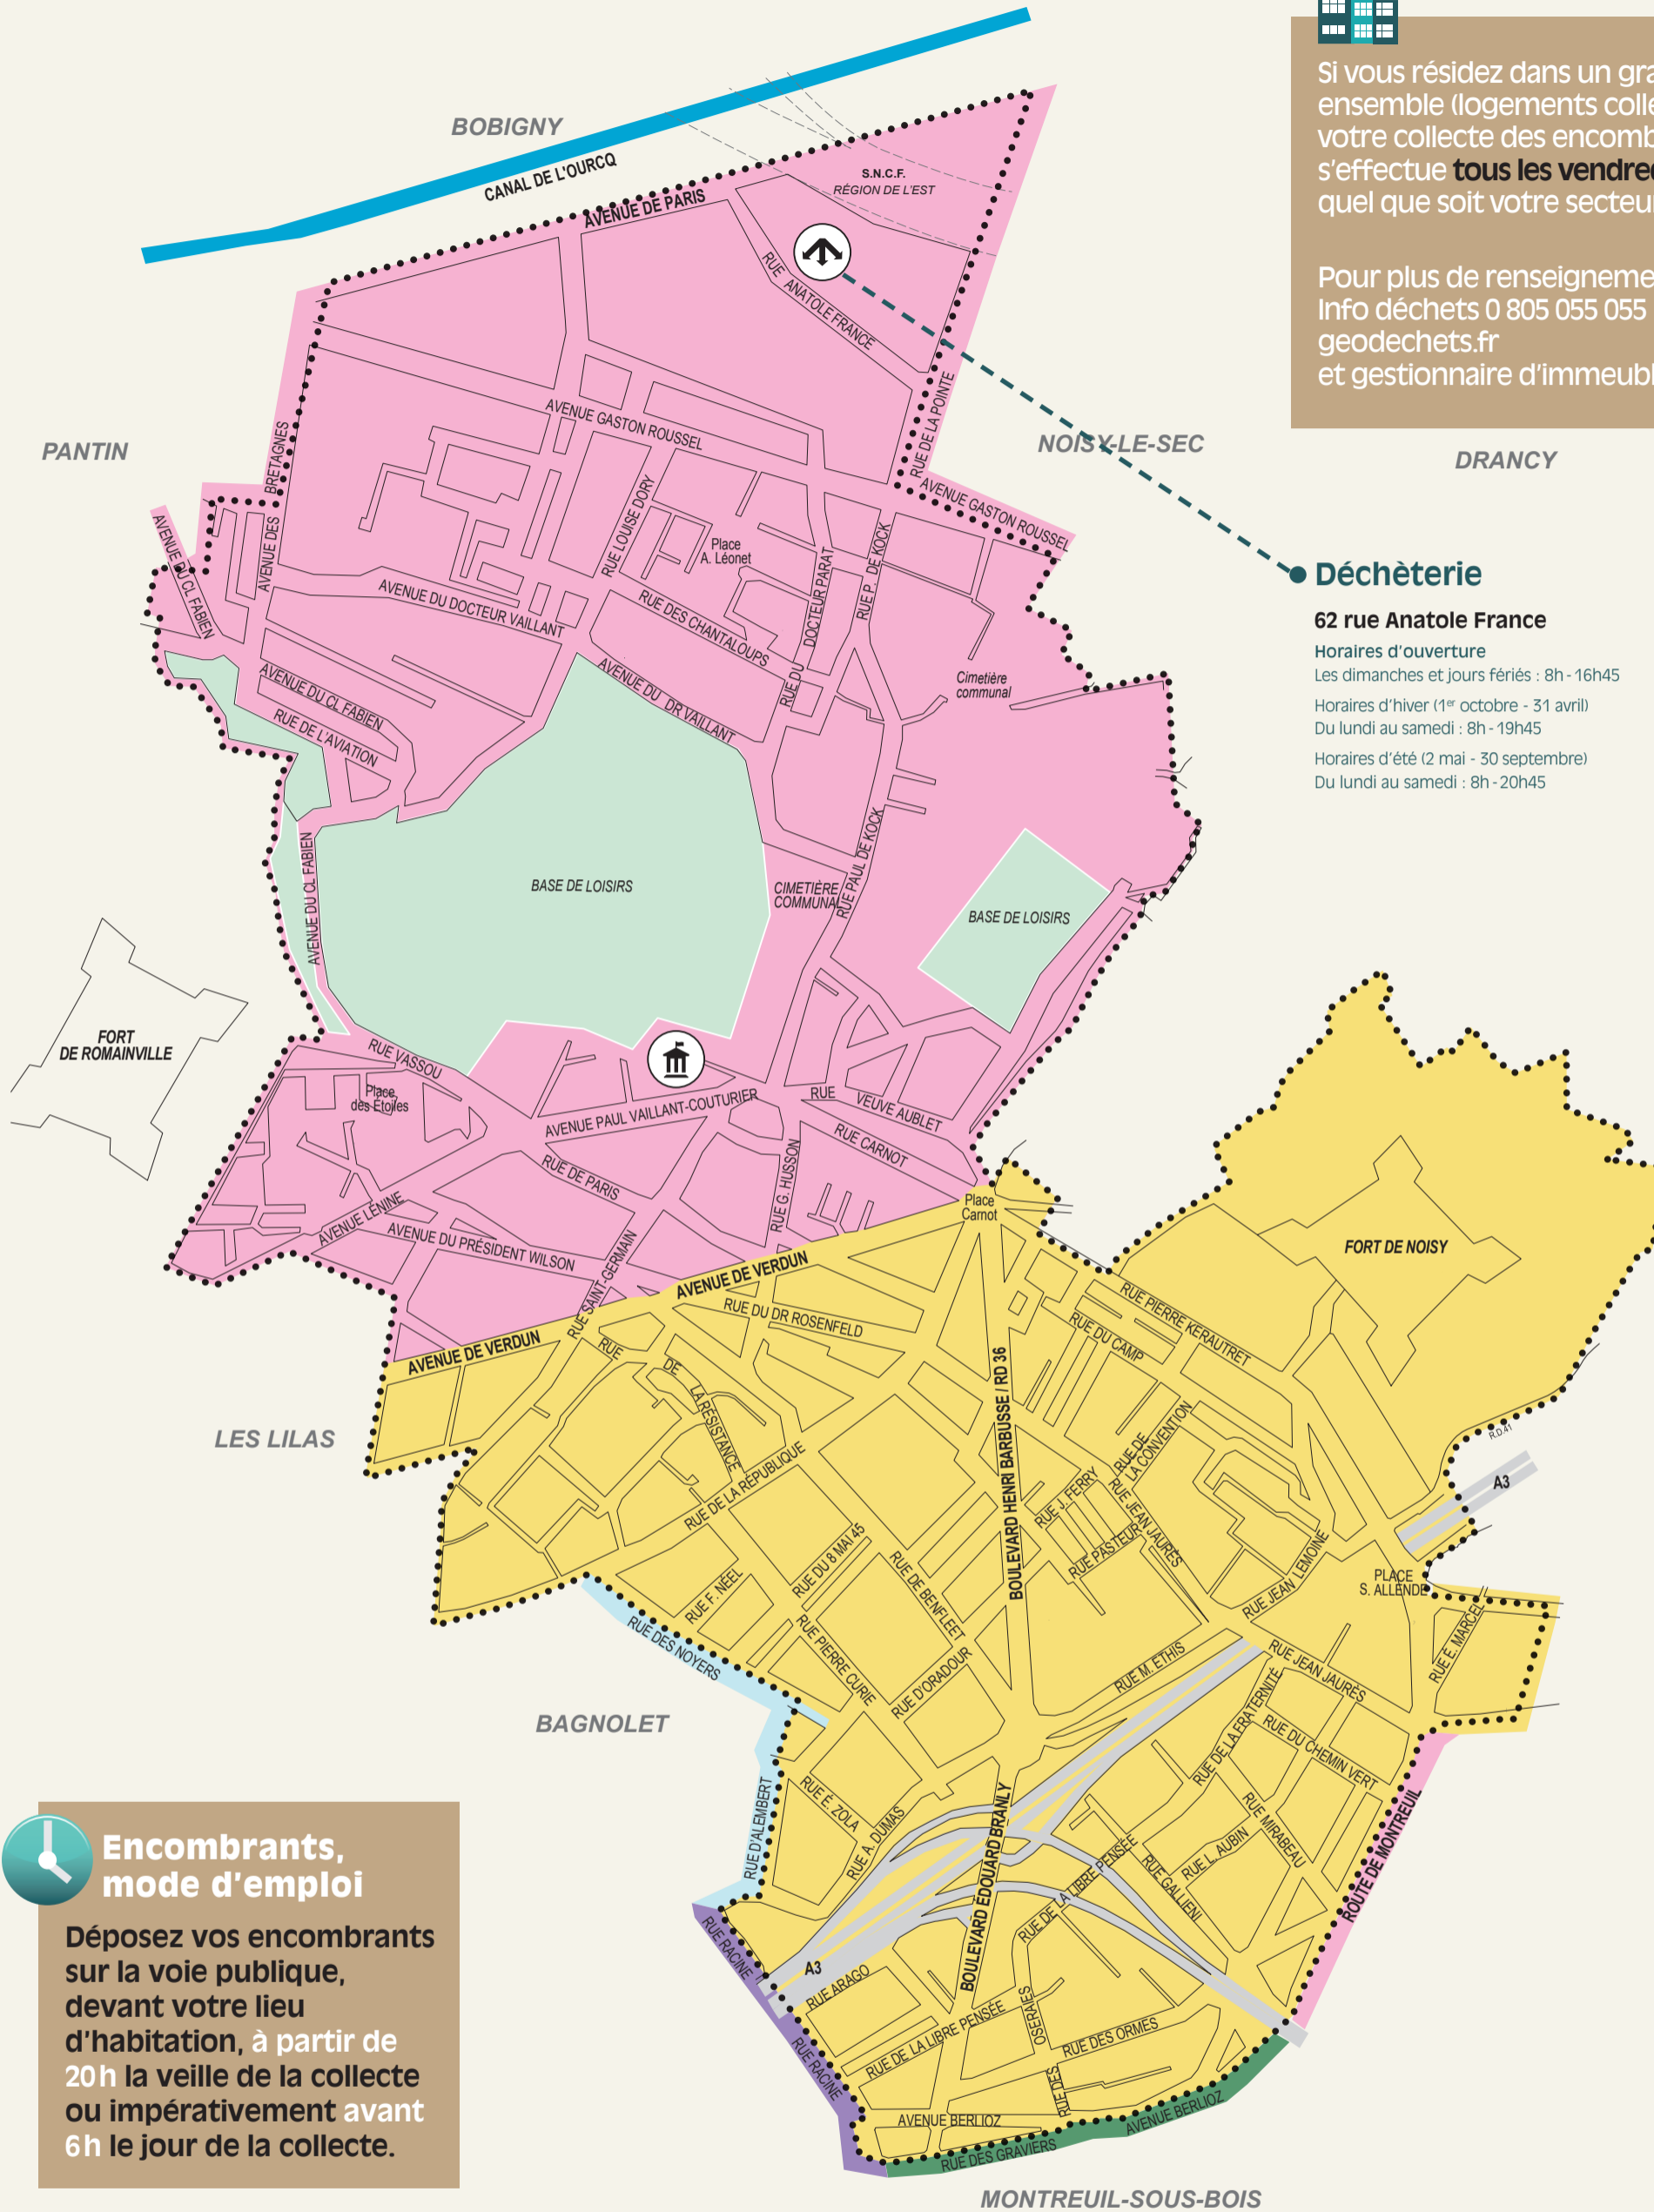

Si vous résidez dans un grand ensemble (logements collectifs), votre collecte des encombrants s'effectue **tous les vendredis**, quel que soit votre secteur.

Pour plus de renseignements :
Info déchets 0 805 055 055
geodechets.fr
et gestionnaire d'immeuble

● Déchèterie

62 rue Anatole France

Horaires d'ouverture

Les dimanches et jours fériés : 8h - 16h45

Horaires d'hiver (1er octobre - 31 avril)

Du lundi au samedi : 8h - 19h45

Horaires d'été (2 mai - 30 septembre)

Du lundi au samedi : 8h - 20h45

Encombrants, mode d'emploi

Déposez vos encombrants sur la voie publique, devant votre lieu d'habitation, à partir de 20h la veille de la collecte ou impérativement avant 6h le jour de la collecte.

Jours de collecte selon votre secteur

S1 : 2e et 4e jeudis du mois

S2 : 2e et 4e vendredis du mois

S3 : 1er et 3e jeudis du mois

S4 : 2e et 4e lundis du mois

S5 : 1er et 3e lundis du mois

Limites de secteur

Pour les rues colorisées, la collecte se fait le même jour côtés pairs et impairs.