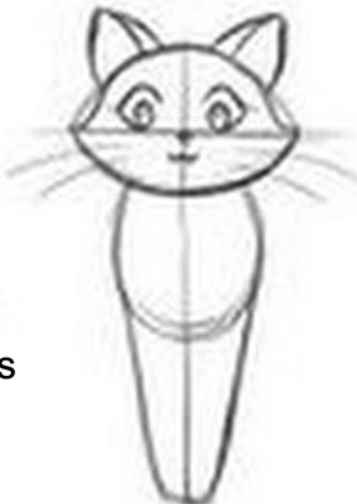

# FICHE D'ACTIVITE

Intitulé: Dessine un chat

Age: à partir de 8 ans

Durée: 30 mn

Matériel: Feuille standard, crayon de papier, gomme, feutre

Déroulement: Commencez par des formes simple, géométrique, puis ajouter les détails

1. Tracez une ligne horizontale  
Un arrondi en haut et en bas  
un ligne verticale au milieu

2 et 3 modifiez la forme  
ajoutez les oreilles le museau et la bouche

4. Les yeux et les moustaches

5. Même chose pour le corps