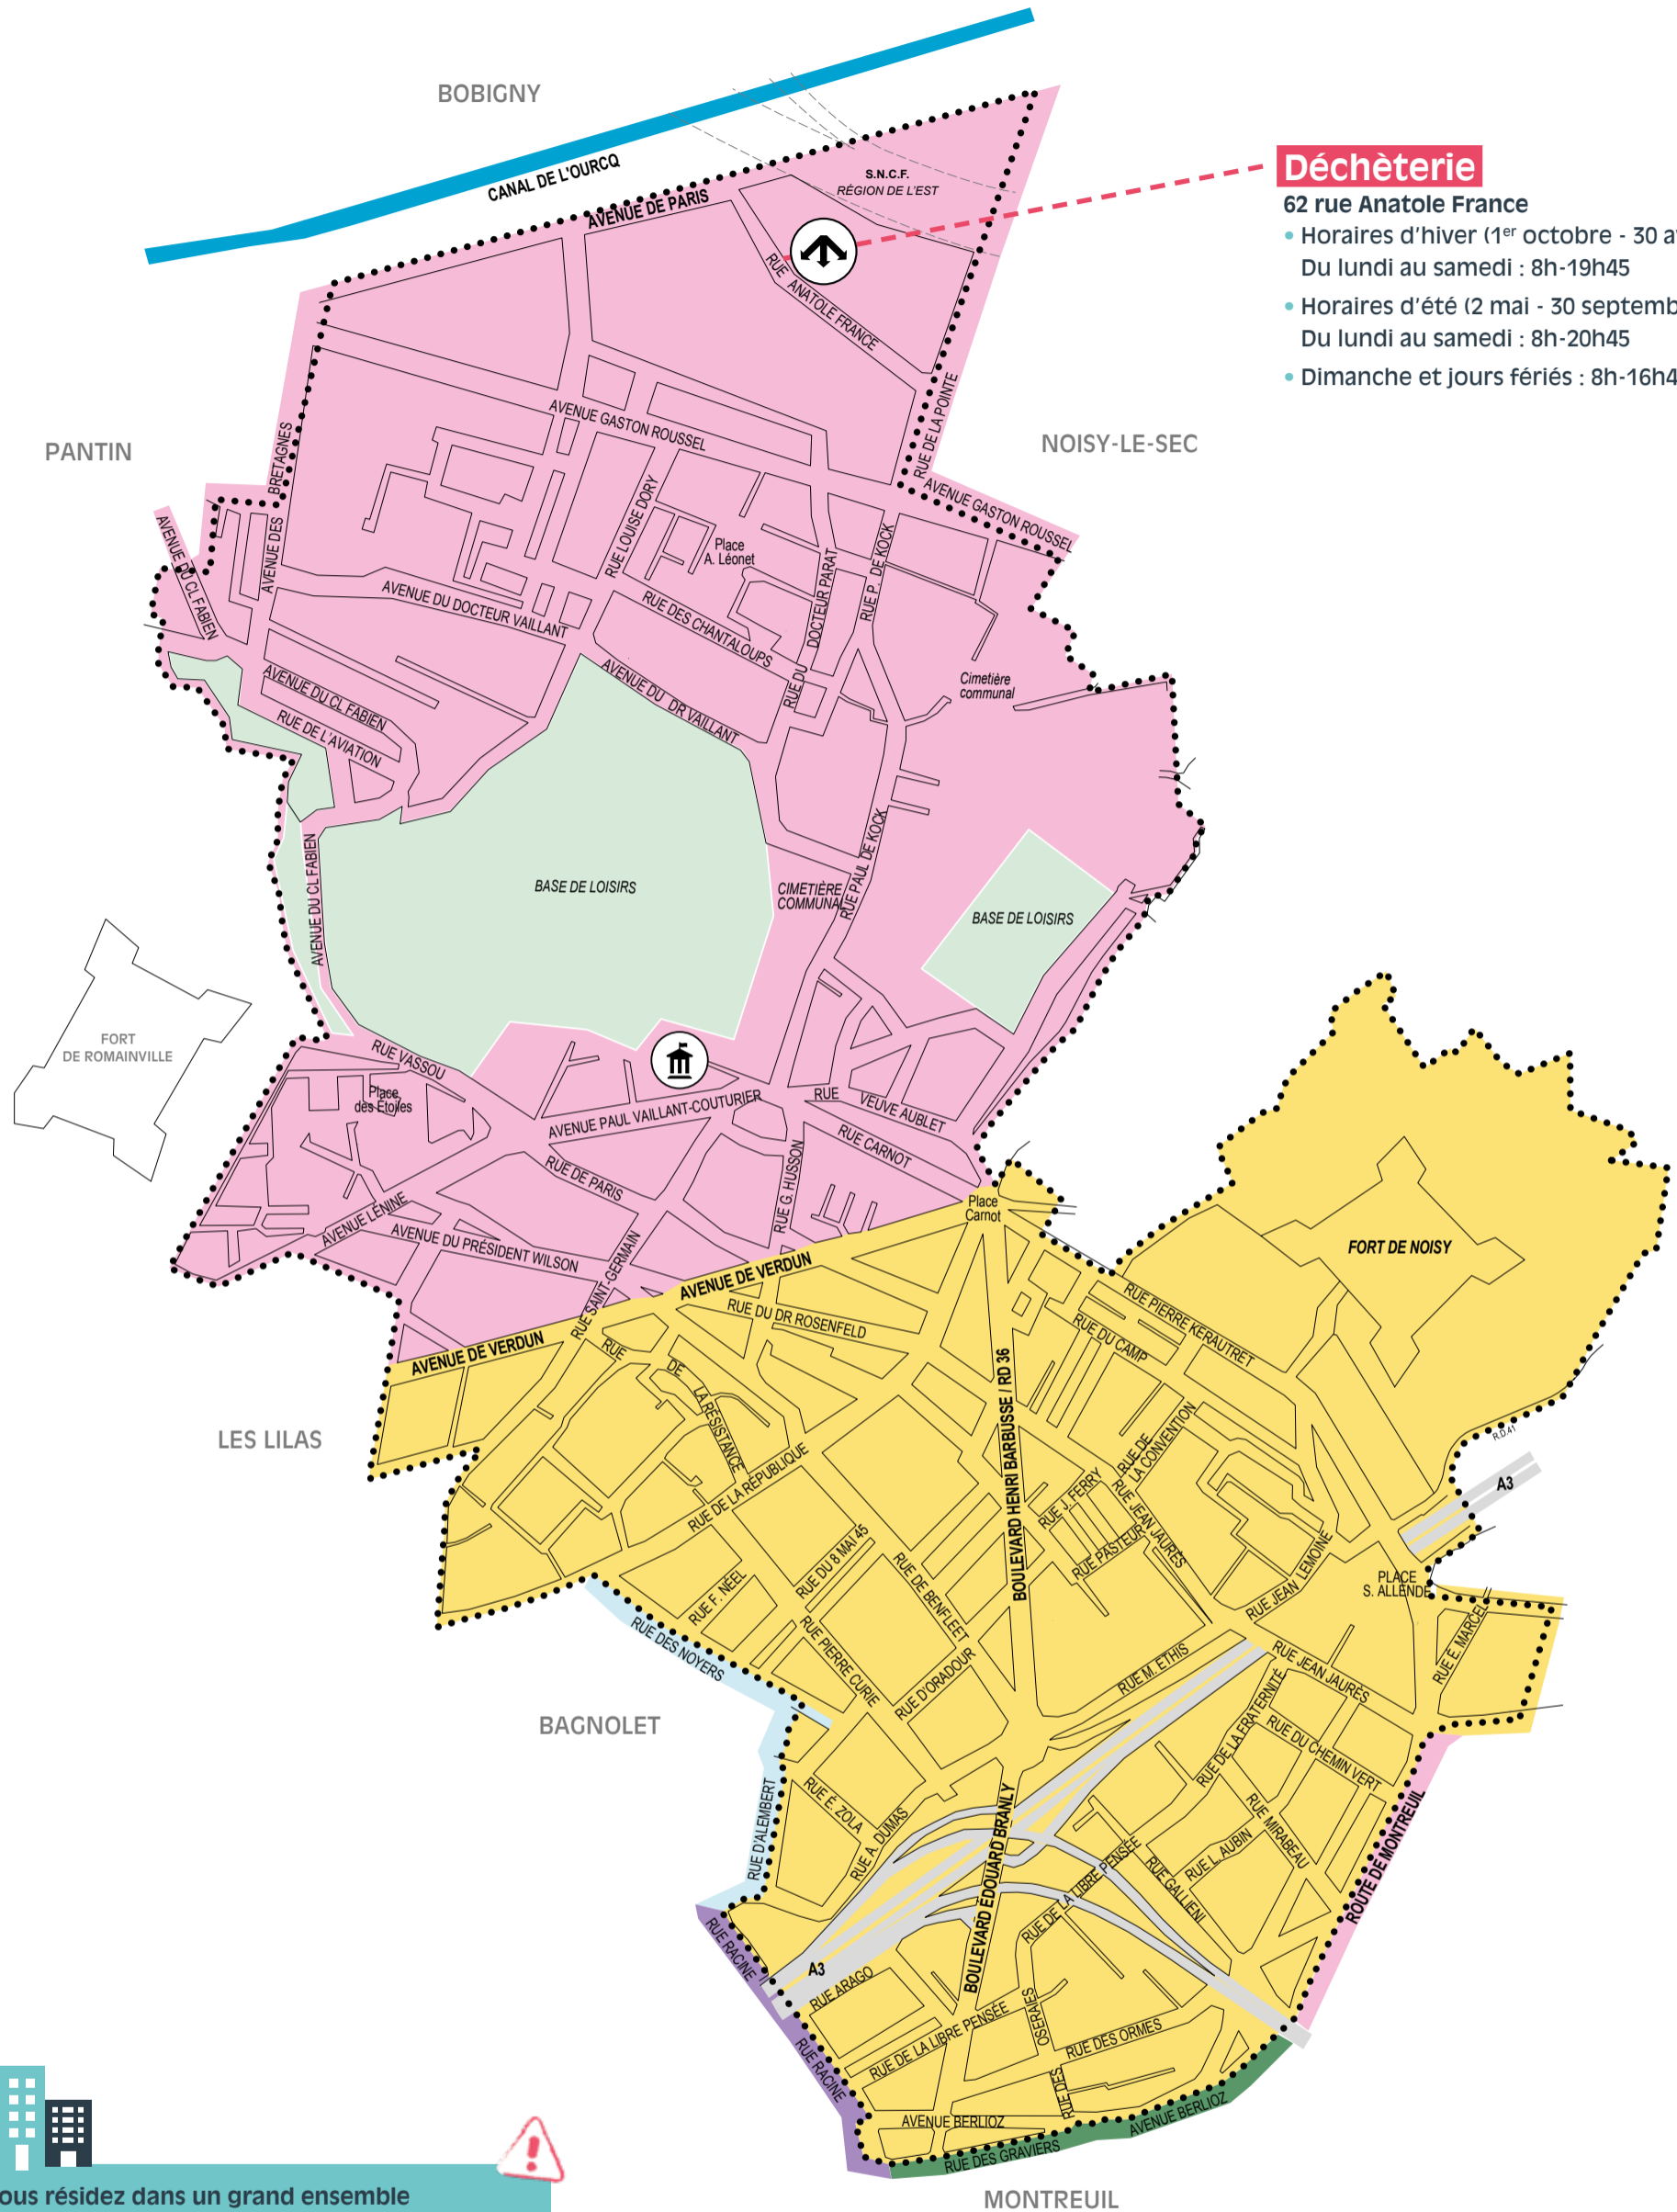

Déchèterie à proximité

Déchèterie de Romainville

62 rue Anatole France,
93230 Romainville

Présentez-vous munis d'un justificatif
de domicile de moins de 3 mois
et d'une pièce d'identité.

Plus d'informations sur : est-ensemble.fr/encombrants

- S1 : 2^e et 4^e jeudis du mois
- S2 : 2^e et 4^e vendredis du mois
- S3 : 1^{er} et 3^e jeudis du mois

- S4 : 2^e et 4^e lundis du mois
- S5 : 1^{er} et 3^e lundis du mois

**Déposez vos encombrants la veille
du jour indiqué dans ce calendrier,
à partir de 20h ou le jour même avant 6h.**

Déchèterie

62 rue Anatole France

- Horaires d'hiver (1^{er} octobre - 30 avril)
Du lundi au samedi : 8h-19h45
- Horaires d'été (2 mai - 30 septembre)
Du lundi au samedi : 8h-20h45
- Dimanche et jours fériés : 8h-16h45

Limites de secteur

Pour les rues colorisées, la collecte se fait le même jour côtés pairs et impairs. Pour les rues blanches, votre secteur de collecte correspond au côté de la rue où se trouve votre logement.