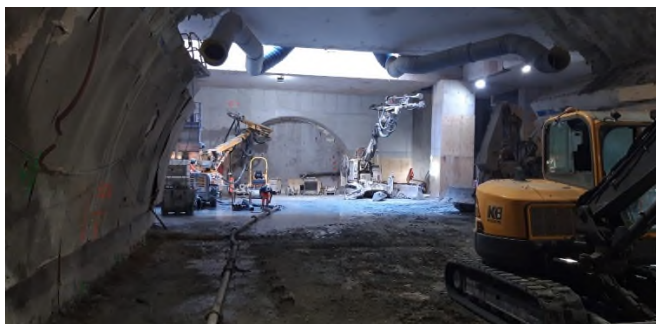

FLASH INFO

Romainville, le 16/07/2020

Changement d'horaires sur le chantier de la future station « Place Carnot »

Extension de l'amplitude horaire des travaux.

Madame, Monsieur,

Dans le cadre du Prolongement de la Ligne 11 du métro à l'Est, nous vous informons que nous changeons l'amplitude horaire des travaux sur le chantier Place Carnot.

Les travaux de la chambre souterraine qui se déroulent actuellement 24h/24 en 6j/7 nécessitent de passer en **7 jours/7 24h/24** à compter du **dimanche 19 juillet 2020** pour une durée estimée entre 6 à 8 mois.