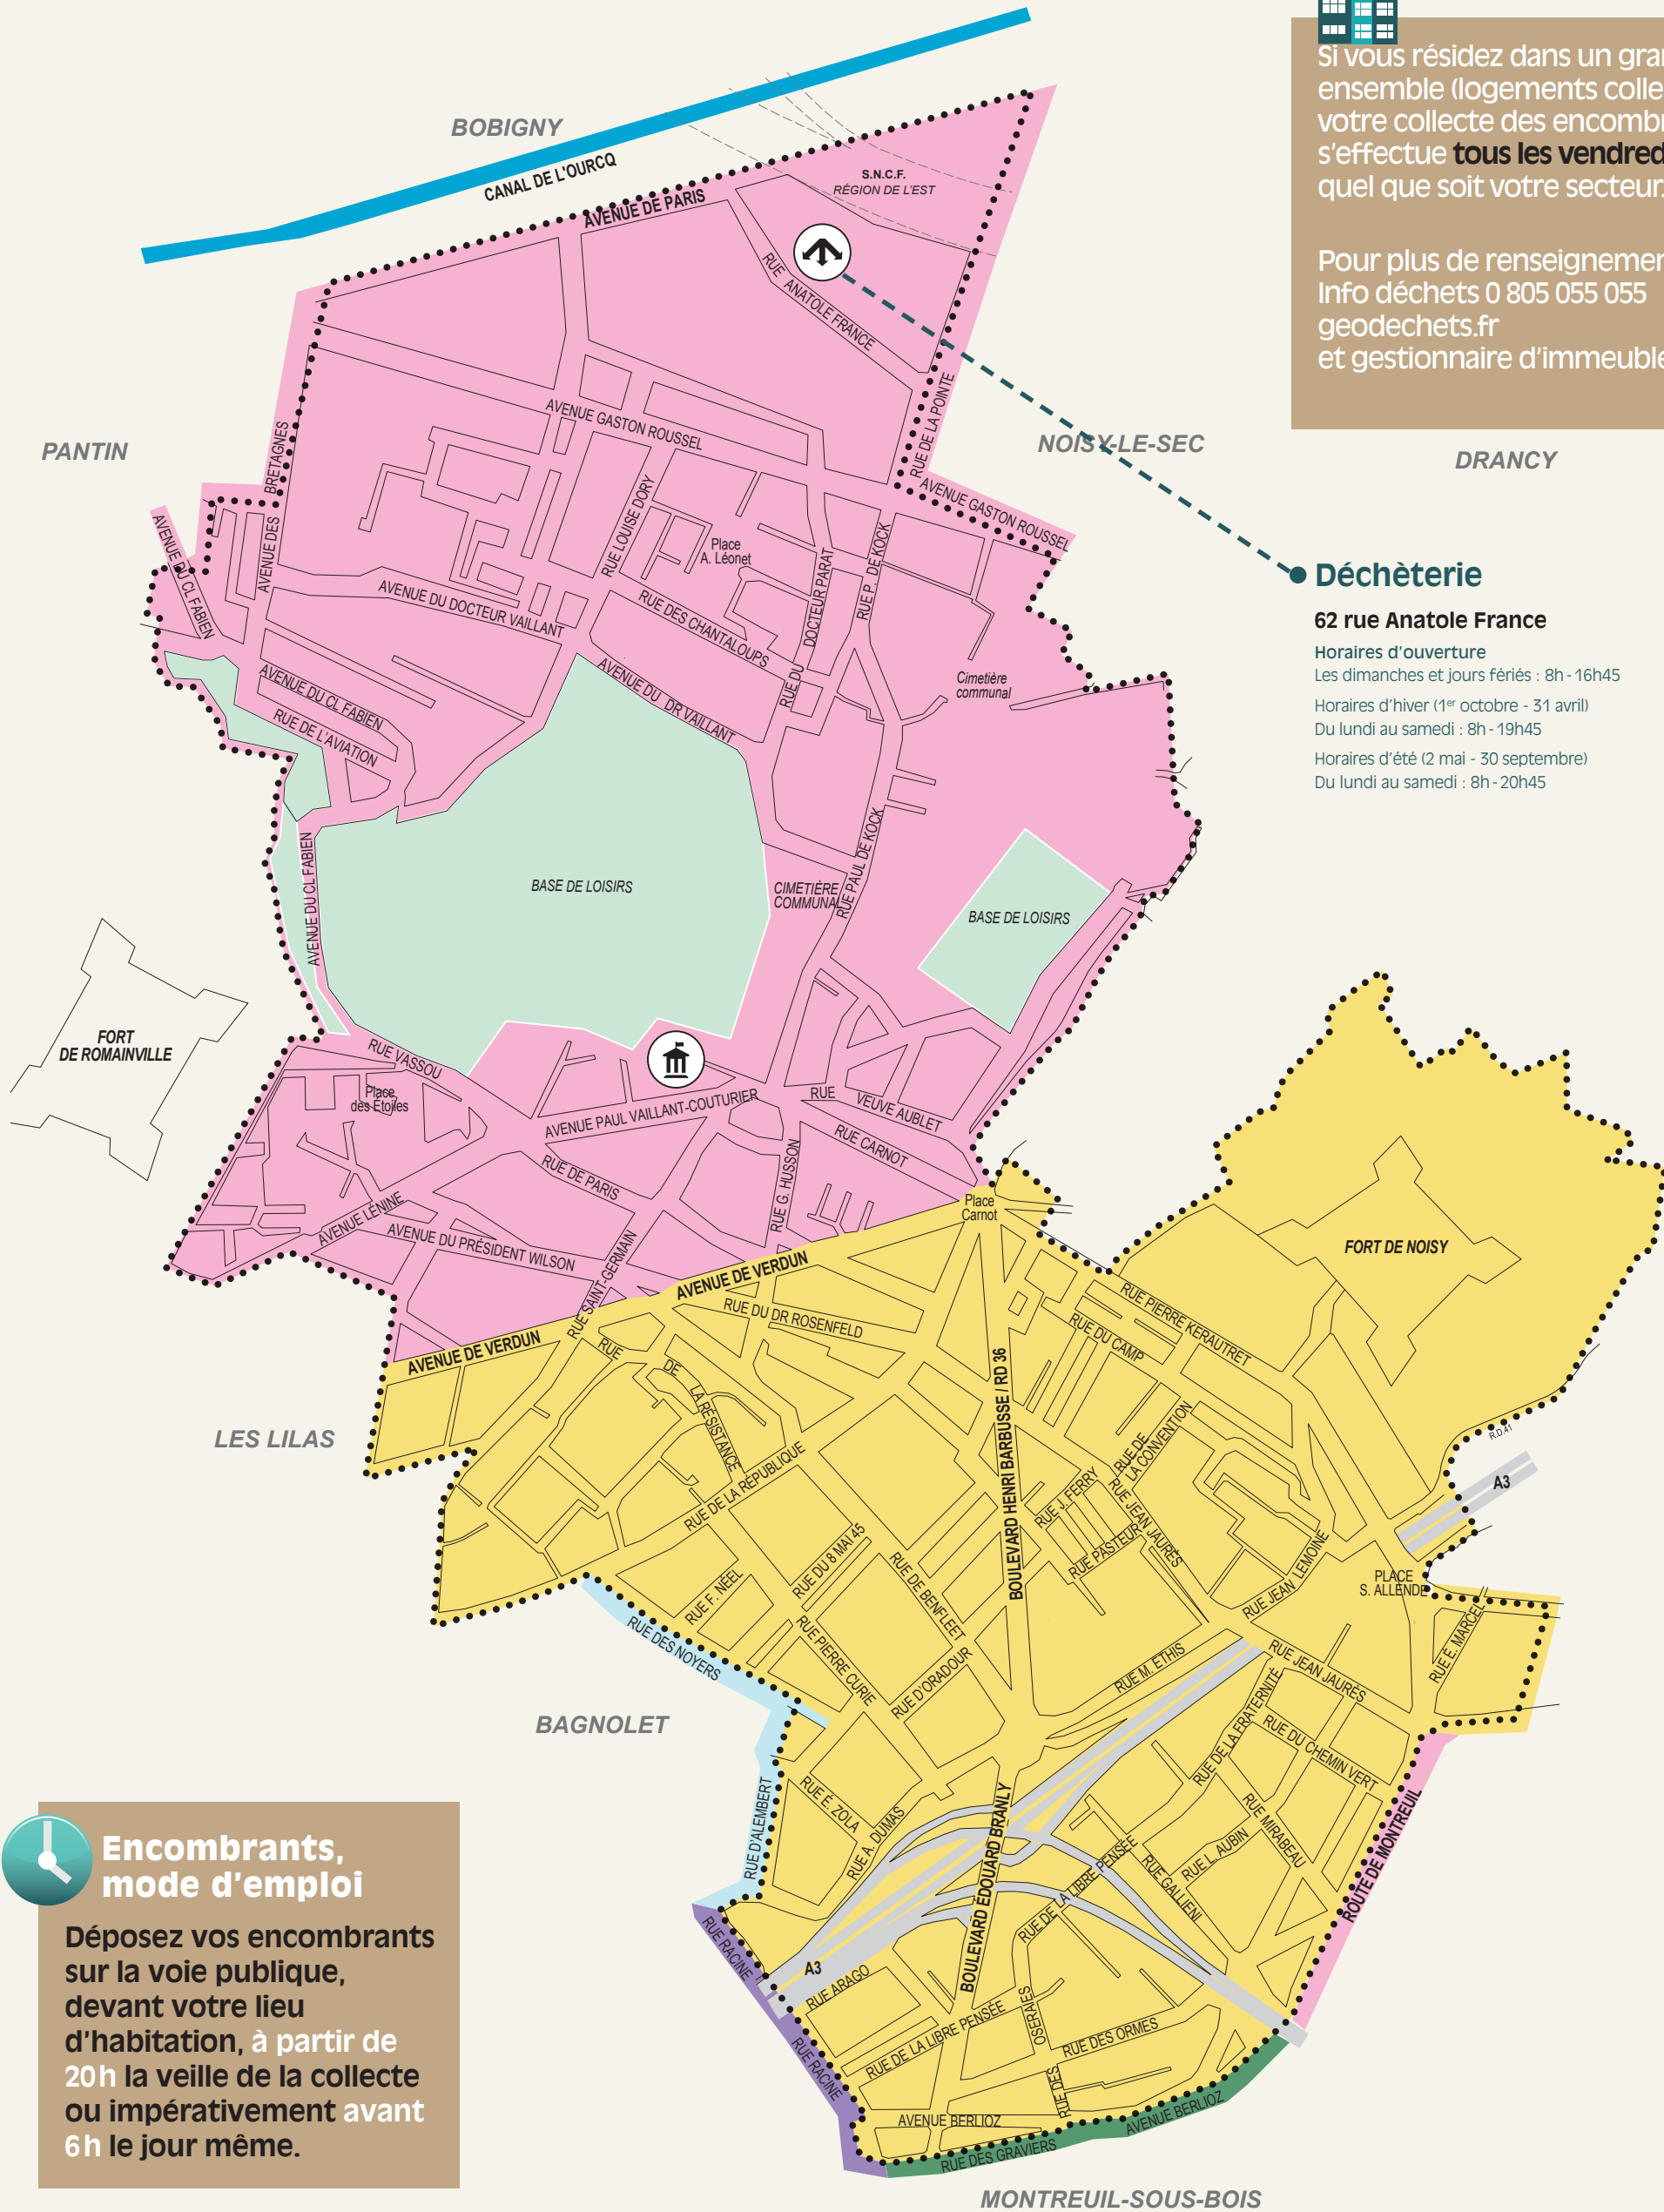

Si vous résidez dans un grand ensemble (logements collectifs), votre collecte des encombrants s'effectue **tous les vendredis**, quel que soit votre secteur.

Pour plus de renseignements :
Info déchets 0 805 055 055
geodechets.fr
et gestionnaire d'immeuble

● Déchèterie

62 rue Anatole France

Horaires d'ouverture
Les dimanches et jours fériés : 8h - 16h45
Horaires d'hiver (1er octobre - 31 avril)
Du lundi au samedi : 8h - 19h45
Horaires d'été (2 mai - 30 septembre)
Du lundi au samedi : 8h - 20h45

Encombrants, mode d'emploi

Déposez vos encombrants sur la voie publique, devant votre lieu d'habitation, à partir de 20h la veille de la collecte ou impérativement avant 6h le jour même.

Jours de collecte selon votre secteur

- S1 : 2e et 4e jeudis du mois
- S2 : 2e et 4e vendredis du mois
- S3 : 1er et 3e jeudis du mois
- S4 : 2e et 4e lundis du mois
- S5 : 1er et 3e lundis du mois

Limites de secteur

Pour les rues colorisées, la collecte se fait le même jour côtés pairs et impairs.