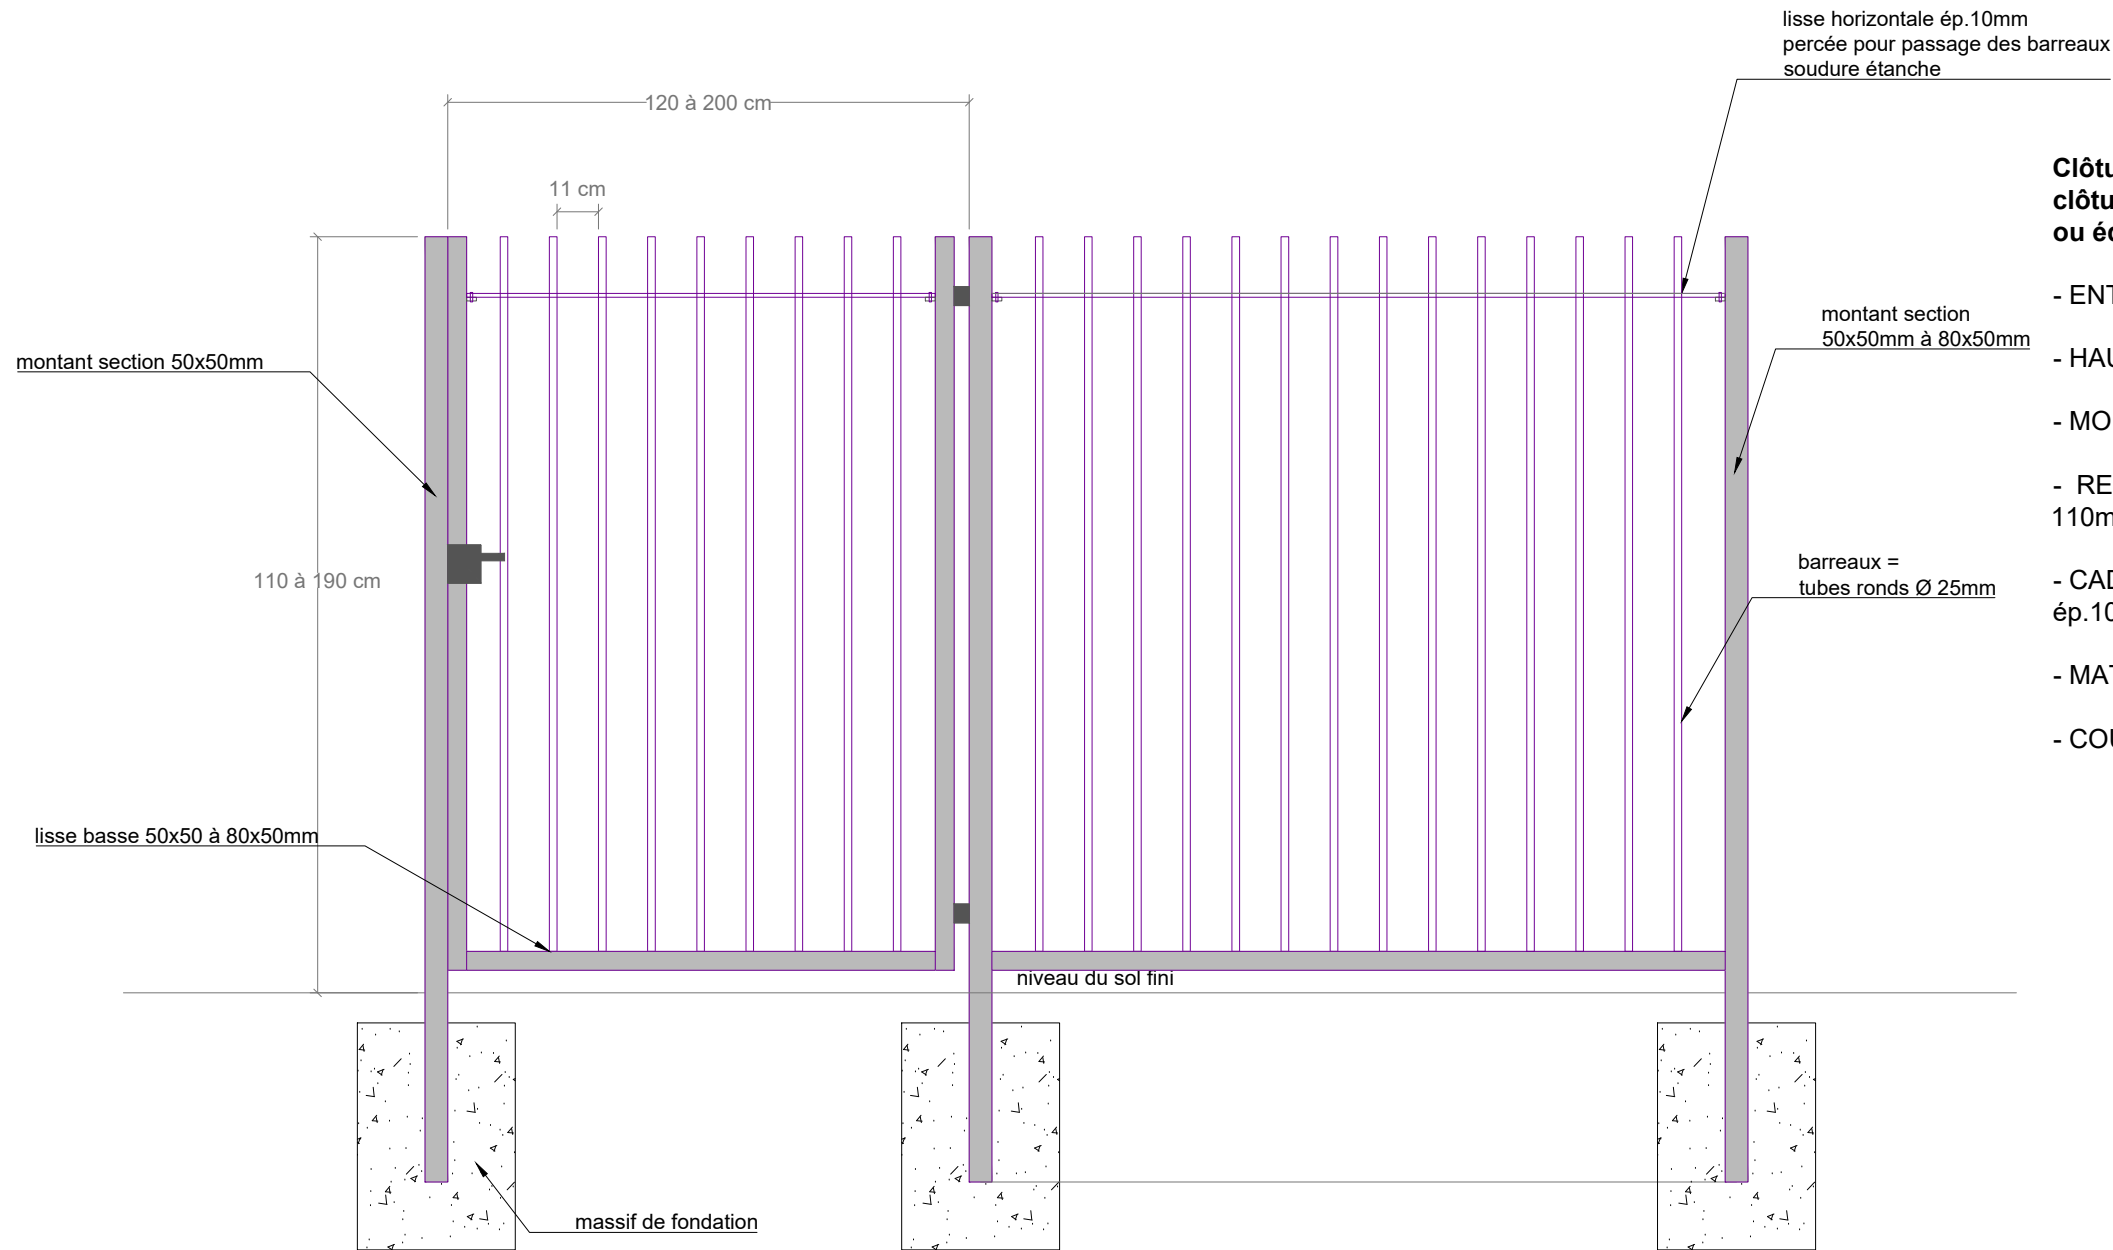

CLOTURE BARREAUEE

Clôture barreaudée clôture de type "PRIMALIS" de chez "NORMALCO" ou équivalent

- ENTRAXE: max 2 m
- HAUTEUR : 1.9 m
- MONTANTS : 2 unités à sceller / Section 80x50mm.
- REMPLISSAGE : barreaudage en tubes ronds Ø 25mm / Vide entre barreaux 110mm / Barreaux traversants hauts, finition droite.
- CADRE : Montants verticaux 50x50mm / Lisse basse 50x50mm / Lisse horizontale ép. 10 mm
- MATERIAU : Acier galvanisé et plastifié à 200° polyester bâtiment.
- COULEUR : standard RAL 7016.