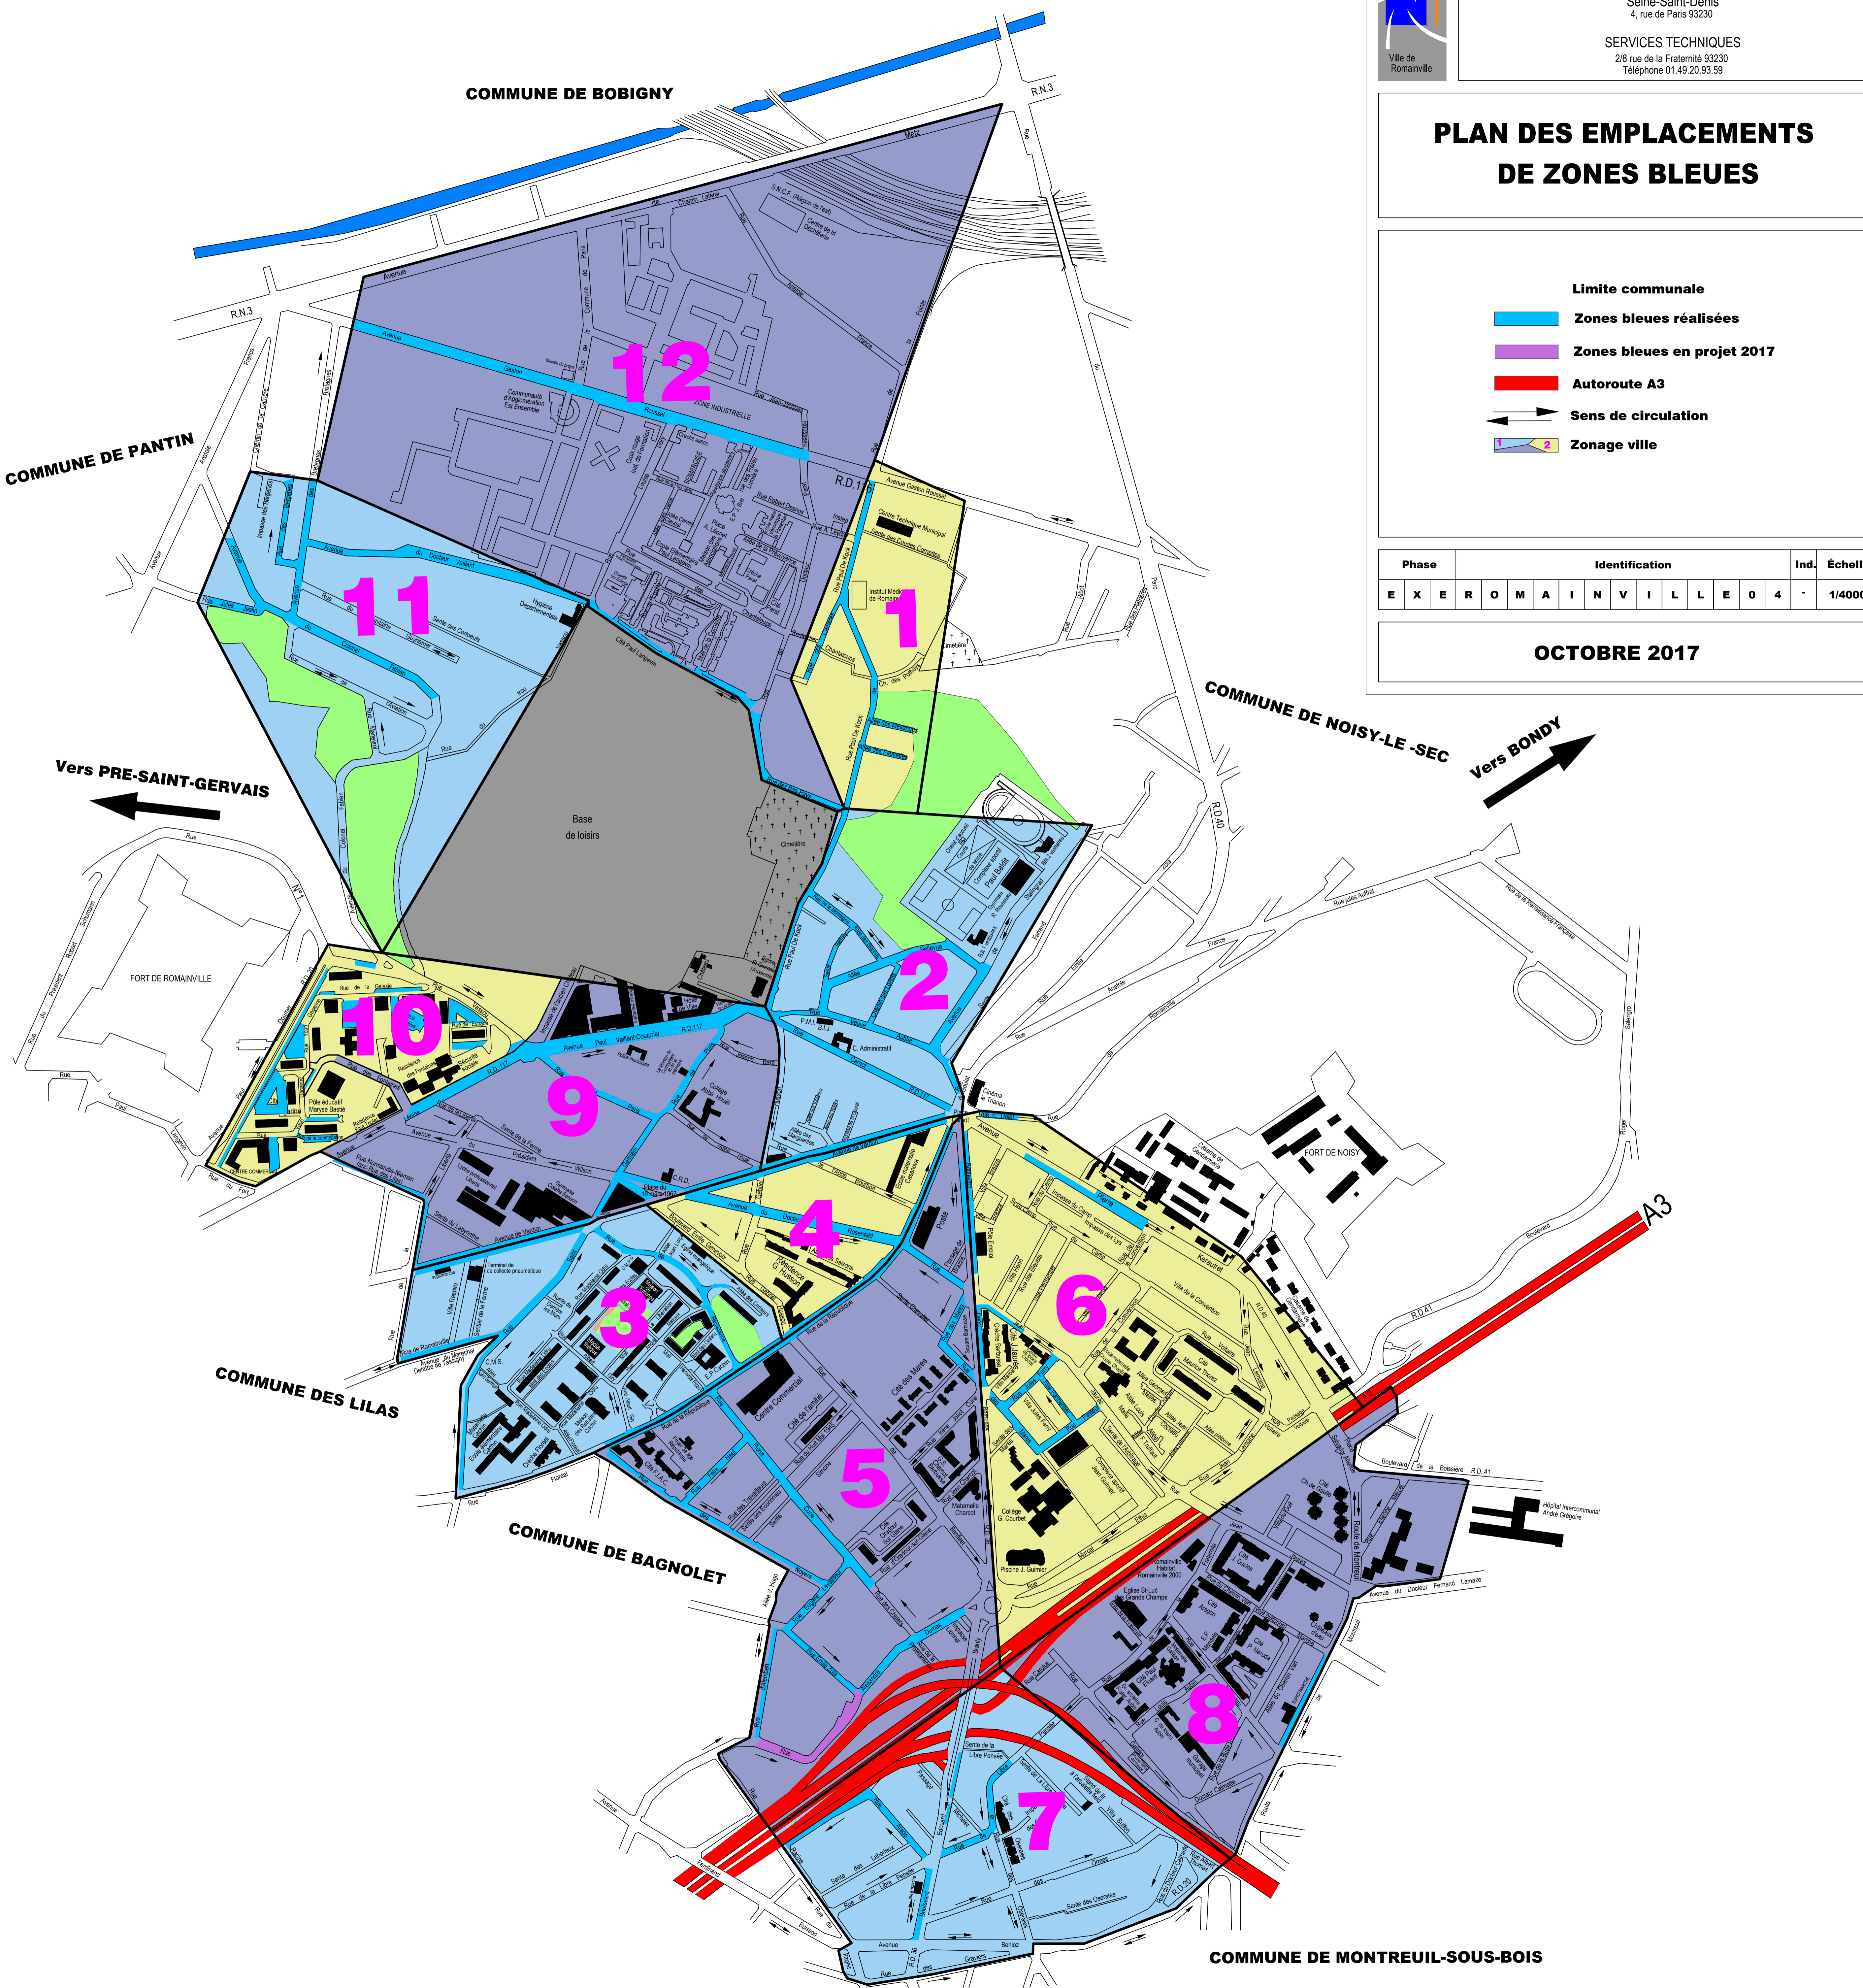

VILLE DE ROMAINVILLE

Seine-Saint-Denis

4, rue de Paris 93230

SERVICES TECHNIQUES

PLAN DES EMPLACEMENTS DE ZONES BLEUES

- Limite communale
- Zones bleues réalisées
- Zones bleues en projet 2017
- Autoroute A3
- Sens de circulation
- Zonage ville

Phase	Identification	Ind.	Échelle
E	X E R O M A I N V I L L E	0 4	1/4000

OCTOBRE 2017

COMMUNE DE PANTIN

COMMUNE DE BOBIGNY

COMMUNE DE NOISY-LE-SEC

COMMUNE DES LILAS

COMMUNE DE BAGNOLET

COMMUNE DE MONTREUIL-SOUS-BOIS

Vers PRE-SAINT-GERVAIS

Vers BONDY